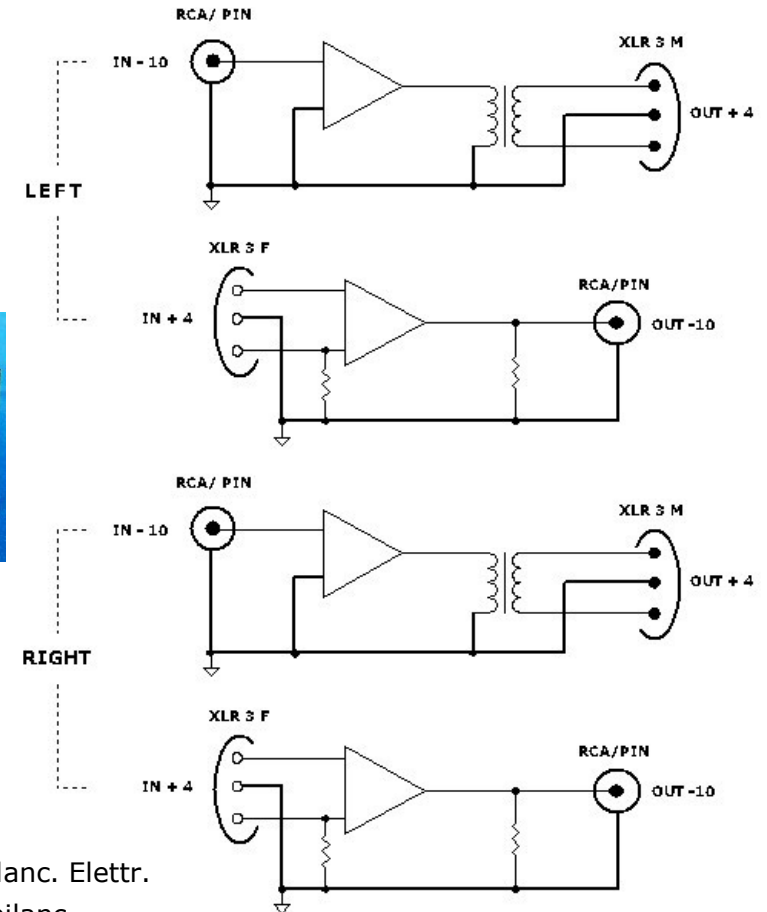

- 2 Ingressi Bilanciati su XLR/3F (+4 dB) e 2 Uscite Sbilanciate su RCA (-10 dB)
- 2 Ingressi Sbilanciati su RCA (-10 dB) e 2 Uscite Bilanciate su XLR/3M (+ 4 dB)

SPG-14 fornisce uscita a bassa impedenza, priva di disturbi e con risposta lineare su tutta la banda audio.

Caratteristiche :

Alimentazione : 220 VAC +/- 5% / 50 Hz
(1 fusibile esterno 0.4 A)

Dimensioni : 1/2 Rack 19" 1 U.S. prof. 150 mm

Connessioni :

- IN : 2 XLR/3F Bilanc. Elettr.
2 Pin RCA Sbilanc.
- OUT : 2 XLR/3M Bilanc con Trasf.
2 Pin RCA Sbilanc.